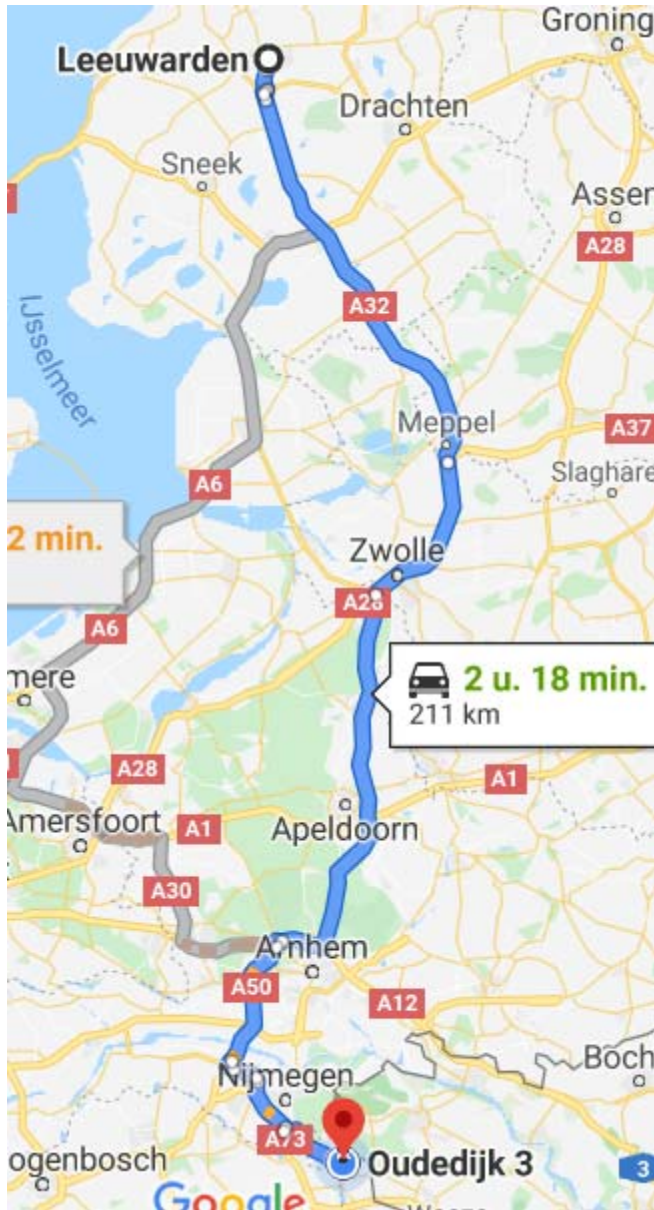

Routebeschrijving Leeuwarden naar Oudedijk 3 te Milsbeek

- Volg de N32 naar de A32
- Voeg in op de A32 richting Swichum/Idaerd
- Volg de A32 tot knooppunt Lankhorst A32/A28
- Volg bij Knooppunt Lankhorst (A32/A28) de A28 richting Zwolle/Staphorst/Utrecht
- Volg de A28 tot knooppunt Hattemerbroek A28/A50
- Volg knooppunt Hattemerbroek (A28/A50) de A50 richting Arnhem/Apeldoorn
- Volg de A50 tot knooppunt Beekbergen A50/A1
- Volg bij Knooppunt Beekbergen (A50/A1) de A50 richting Arnhem/Ede/Eindhoven
- Volg de A50 tot knooppunt Waterberg A50/A12
- Volg bij Knooppunt Waterberg (A50/A12) de A50 richting Arnhem/Ede/Eindhoven
- Volg de A50 tot knooppunt Grijsoord A50/A12
- Volg bij Knooppunt Grijsoord (A50/A12) de A50 richting Rotterdam/Eindhoven/Nijmegen
- Volg de A50 tot knooppunt Valburg A50/A15
- Volg bij Knooppunt Valburg (A50/A15) de A50 richting Rotterdam/Eindhoven/Nijmegen
- Volg A50 tot knooppunt Ewijk A50/A73
- Volg bij knooppunt Ewijk (A50/A73) de A73 richting Nijmegen/Dukenburg/Venlo/Köln/Roermond/Maastricht
- Volg A73 tot knooppunt Neerbosch A73/Neerboscheweg
- Volg A73 richting Venlo/Roermond/Maastricht/Köln
- Volg de A73 tot afslag 3 Malden/Heumen/N271
- Neem op A73 afslag 3 Malden/Heumen/Overasselt/Groesbeek/Mook
- Ga bij de verkeerslichten linksaf richting Malden/Heumen/Overasselt/Groesbeek/Mook N271
- Volg de N271 richting Heumen/Mook/Genneep
- Volg de N 271 tot binnenkomst Milsbeek
- Volg in Milsbeek de N 271 tot de 1e rotonde N271/Zwarteweg
- Neem op de 1e rotonde de 2e afslag
- Volg de Zwarteweg richting Groesbeek
- Neem de 2e weg rechts Onderkant
- Volg de Onderkant tot aan de 1e weg links Oudedijk
- Sla linksaf de Oudedijk in en volg tot 1e weg links Potkuilen
- Sla linksaf de Potkuilen in en ga na 40 meter direct rechts de inrit in = Oudedijk 3
- Volg de oprit tot aan het einde van het grindpad.