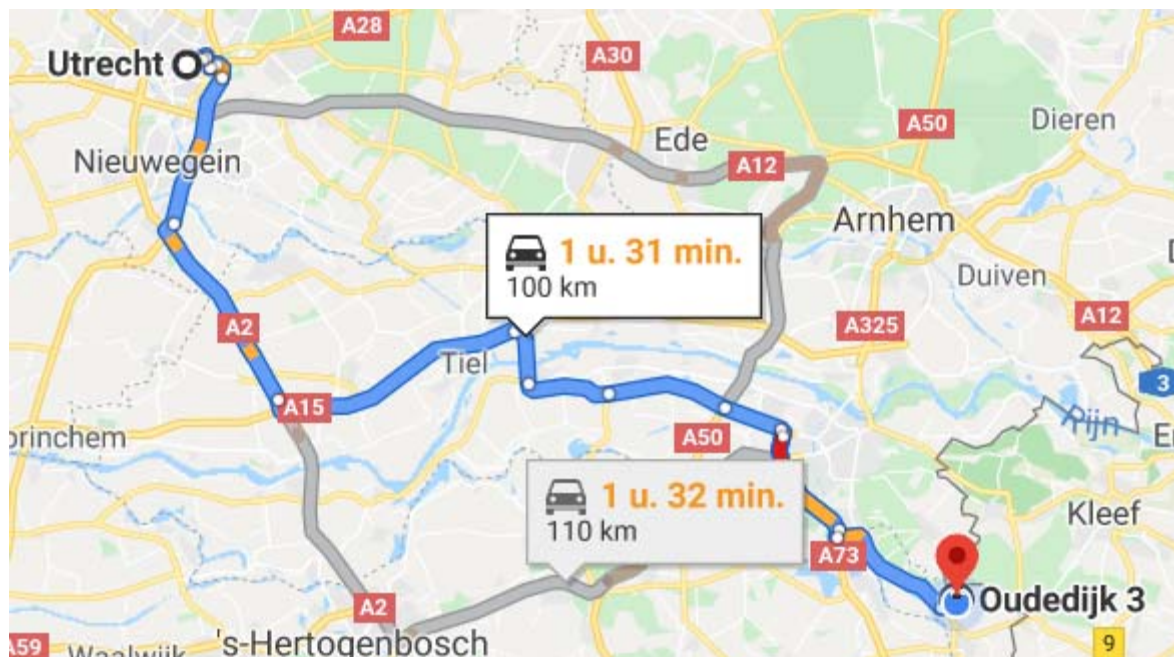

Routebeschrijving Utrecht (via A15) naar Oudedijk 3 te Milsbeek

- Rijdt via de Museumlaan richting de Waterlinieweg
- Sla op de rotonde (Berenkuil) de 1ste afslag naar de Waterlinieweg
- Volg de de Waterlinieweg tot aan de aansluiting met de A28
- Sla links af en neem de A28 richting A28/A27/De Bilt
- Neem direct de afslag rechts richting A27/Arnhem/Den Haag/Breda
- Voeg in op de A27 richting Arnhem/Den Haag/Breda
- Volg A27 tot knooppunt Lunetten
- Volg bij Knooppunt Lunetten (A27/A12) de A27 richting Breda/'s-Hertogenbosch/Eindhoven
- Volg de A27 tot knooppunt Everdingen A27/A2
- Volg bij knooppunt Everdingen (A27/A2) de A2 richting 's-Hertogenbosch/Eindhoven/Maastricht
- Volg A2 tot knooppunt Deil A2/A15
- Volg bij knooppunt Deil(A2/A15) de A15 richting Nijmegen/Tiel/Arnhem
- Volg de A15 tot knooppunt Valburg A15/A50
- Volg bij knooppunt Valburg (A15/A50) de A50 richting Rotterdam/Eindhoven/Nijmegen
- Volg A50 tot knooppunt Ewijk A50/A73
- Volg bij knooppunt Ewijk (A50/A73) de A73 richting Nijmegen/Dukenburg/Venlo/Köln/Roermond/Maastricht
- Volg A73 tot knooppunt Neerbosch A73/Neerbosscheweg
- Volg A73 richting Venlo/Roermond/Maastricht/Köln
- Volg de A73 tot afslag 3 Malden/Heumen/N271
- Neem op A73 afslag 3 Malden/Heumen/Overasselt/Groesbeek/Mook
- Ga bij de verkeerslichten linksaf richting Malden/Heumen/Overasselt/Groesbeek/Mook N271
- Volg de N271 richting Heumen/Mook/Gennep
- Volg de N 271 tot binnenkomst Milsbeek
- Volg in Milsbeek de N 271 tot de 1e rotonde N271/Zwarteweg
- Neem op de 1e rotonde de 2e afslag
- Volg de Zwarteweg richting Groesbeek
- Neem de 2e weg rechts Onderkant
- Volg de Onderkant tot aan de 1e weg links Oudedijk
- Sla linksaf de Oudedijk in en volg tot 1e weg links Potkuilen
- Sla linksaf de Potkuilen in en ga na 40 meter direct rechts de inrit in = Oudedijk 3
- Volg de oprit tot aan het einde van het grindpad.